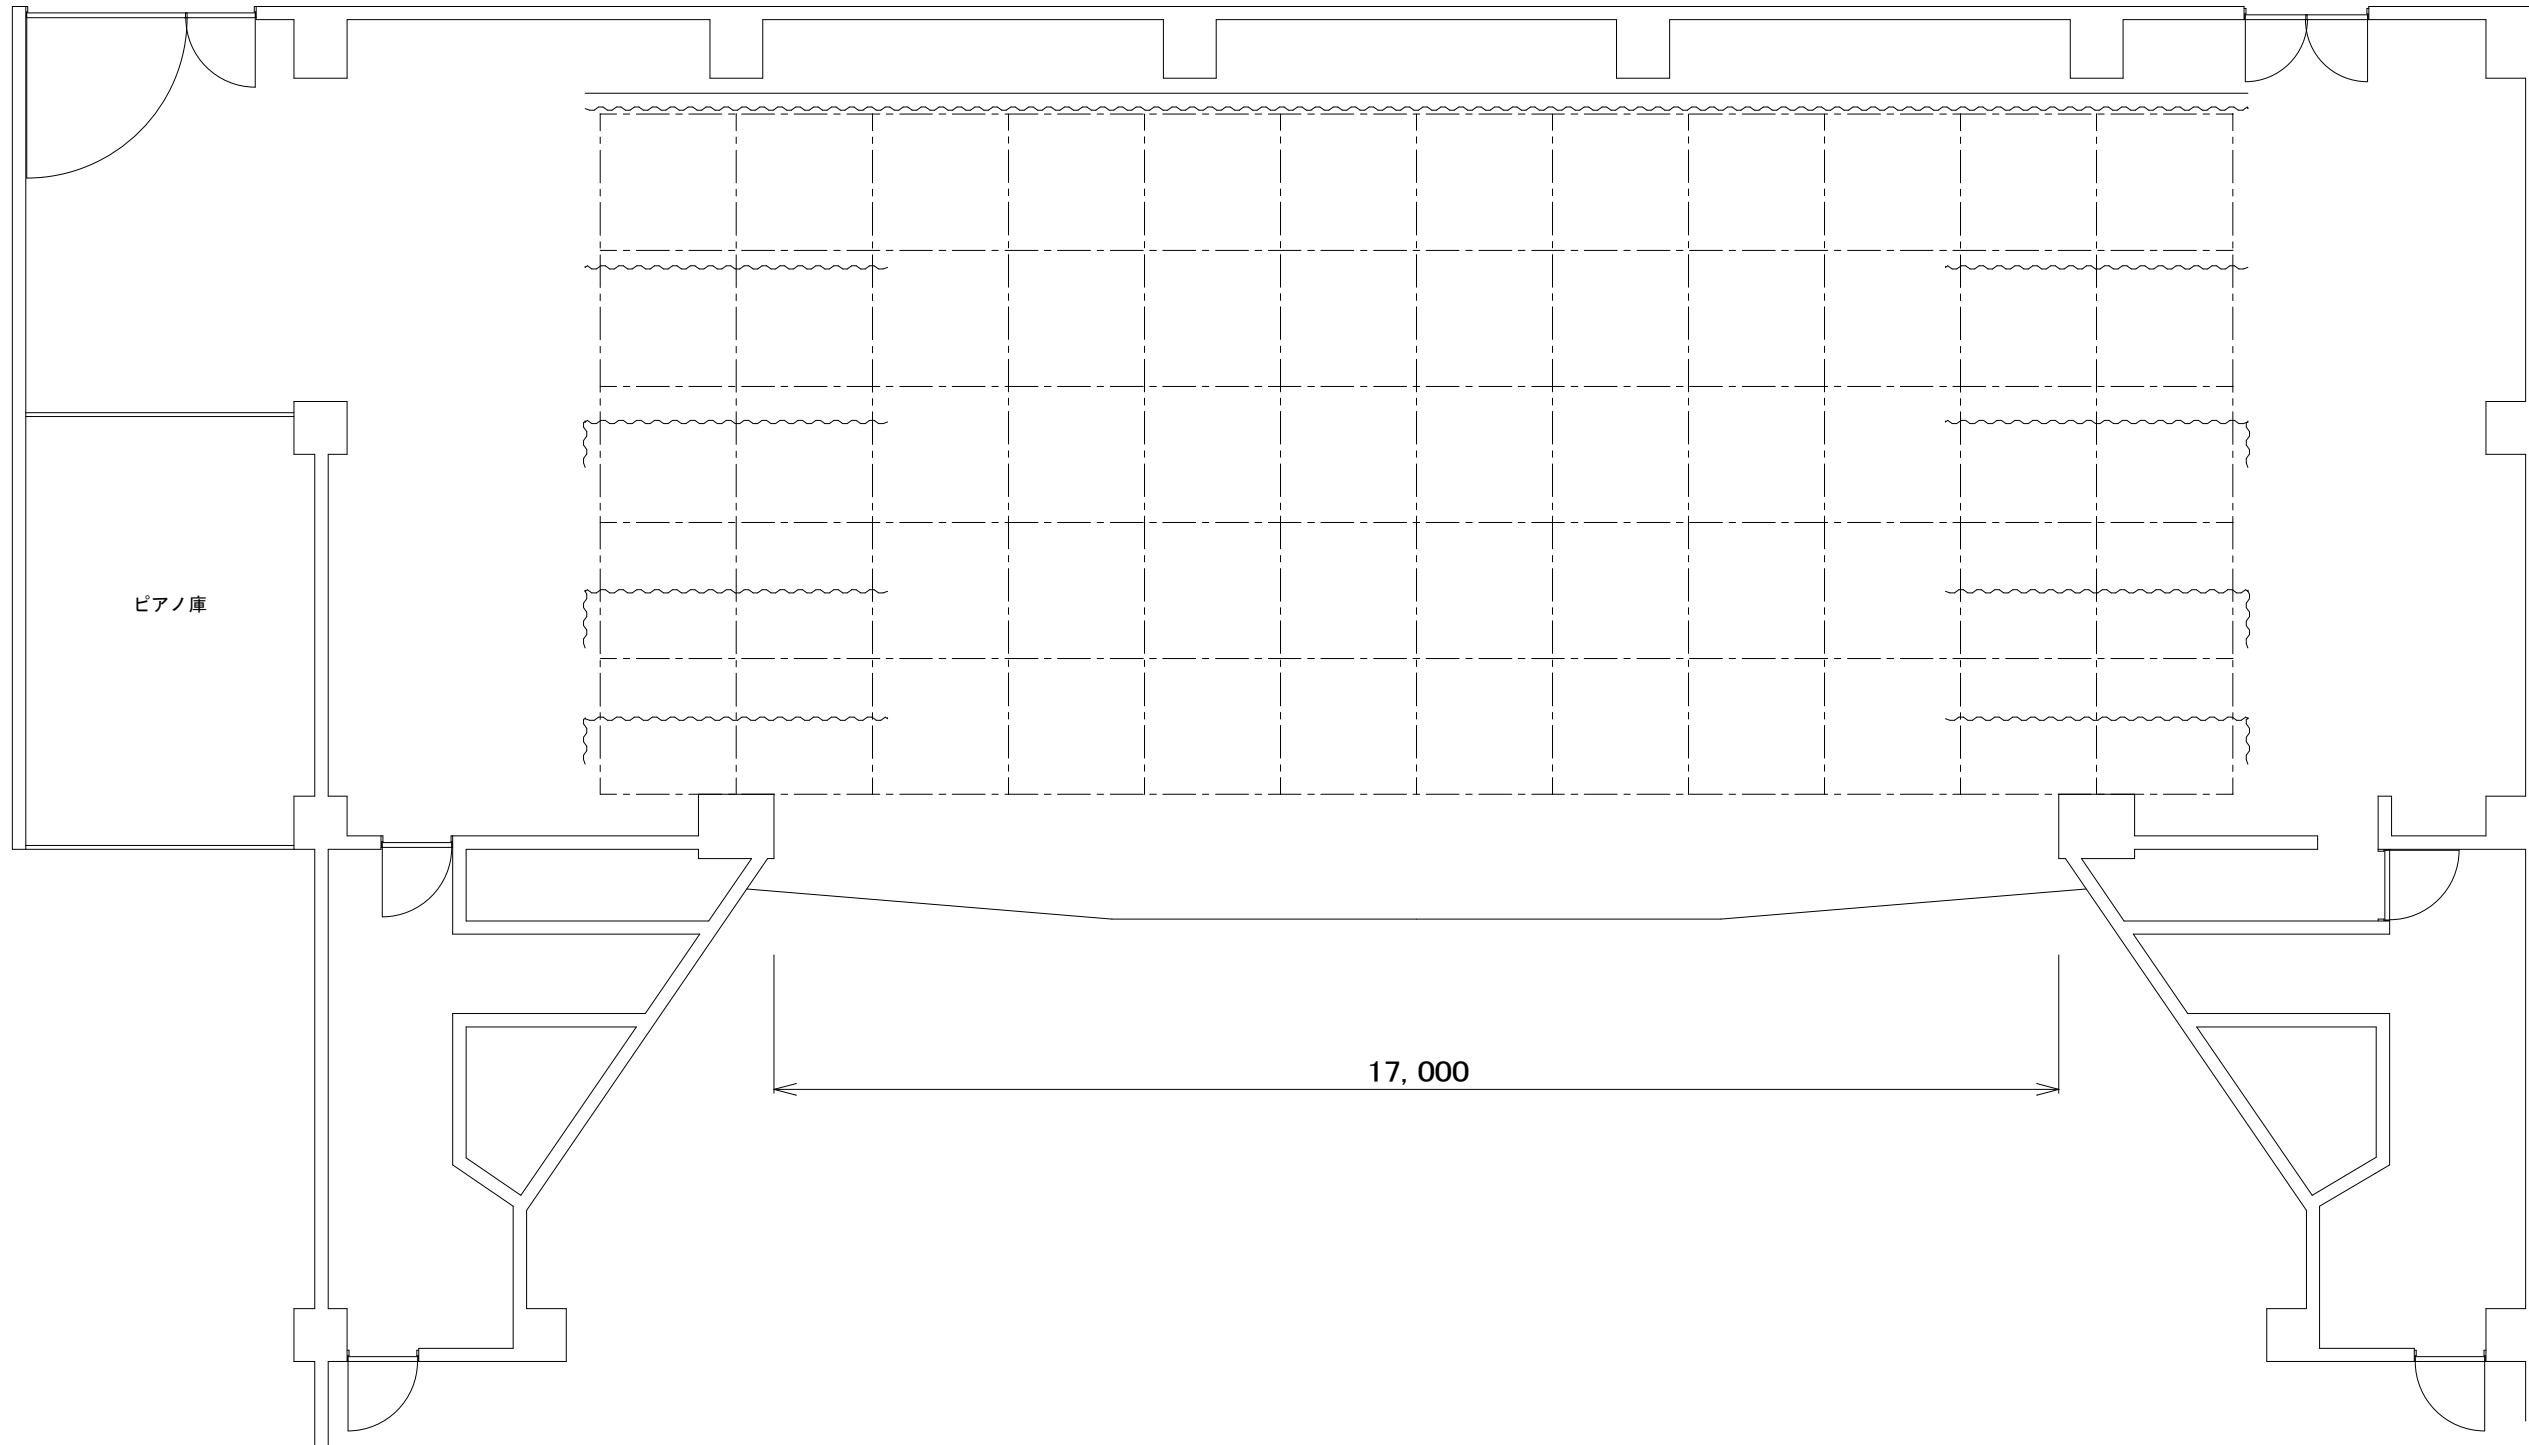

佐伯区民文化センター ホール

- ホリゾン 幕
- ~~~~~ バック幕
- バトン7
- 松羽目
- 
- ホリゾンライト
- ~~~~~ 袖幕3
- ~~~~~ カスミ幕4
- バトン6
- サスペンションライト3
- バトン5
- バトン4
- スクリーン
- ~~~~~ 中割幕
- ~~~~~ カスミ幕3
- 
- サスペンションライト2
- ボーダーライト2
- バトン3
- ~~~~~ 袖幕2
- ~~~~~ カスミ幕2
- バトン2
- バトン1
- サスペンションライト1
- ボーダーライト1 (カスミ幕1 共吊)
- ~~~~~ 袖幕1
- ~~~~~ 暗転幕
- ~~~~~ 絞り 緞帳
- 緞帳