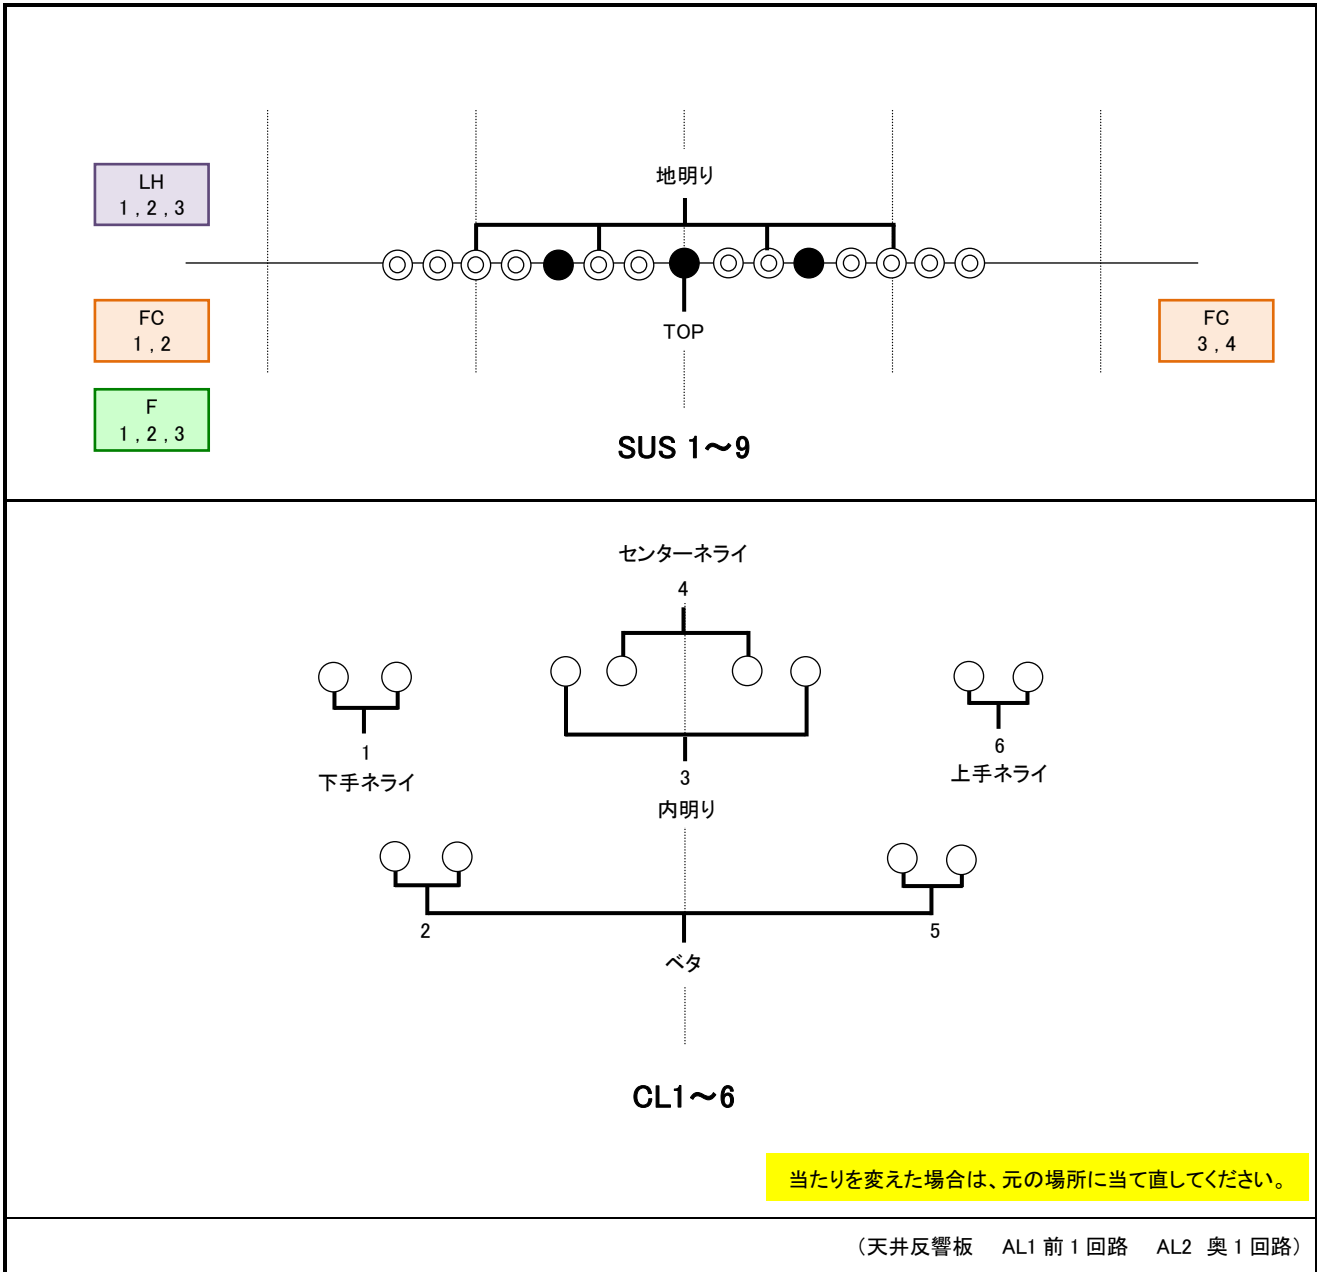

佐伯区民文化センター・スタジオ 照明基本仕込図

(間口 7.5m, 高さ 4.3m, 奥行 4.8m)

予備スポットライト
CSQ 500W 5台

UH: 72 63 22	○ CSQ 1kW
LH: 72 59 22	● CSQ 500W
BL: W 78 72	◎ FQ 500W

舞台袖操作盤

番号	1	2	3	4	5	6	7	8	9	10
回路	BL1 } BL3	天1 or SUS1	天2 or SUS2	CL 2・5	CL 1	CL 3	CL 4	CL 6	SUS3 } SUS9	FC1 } FC4